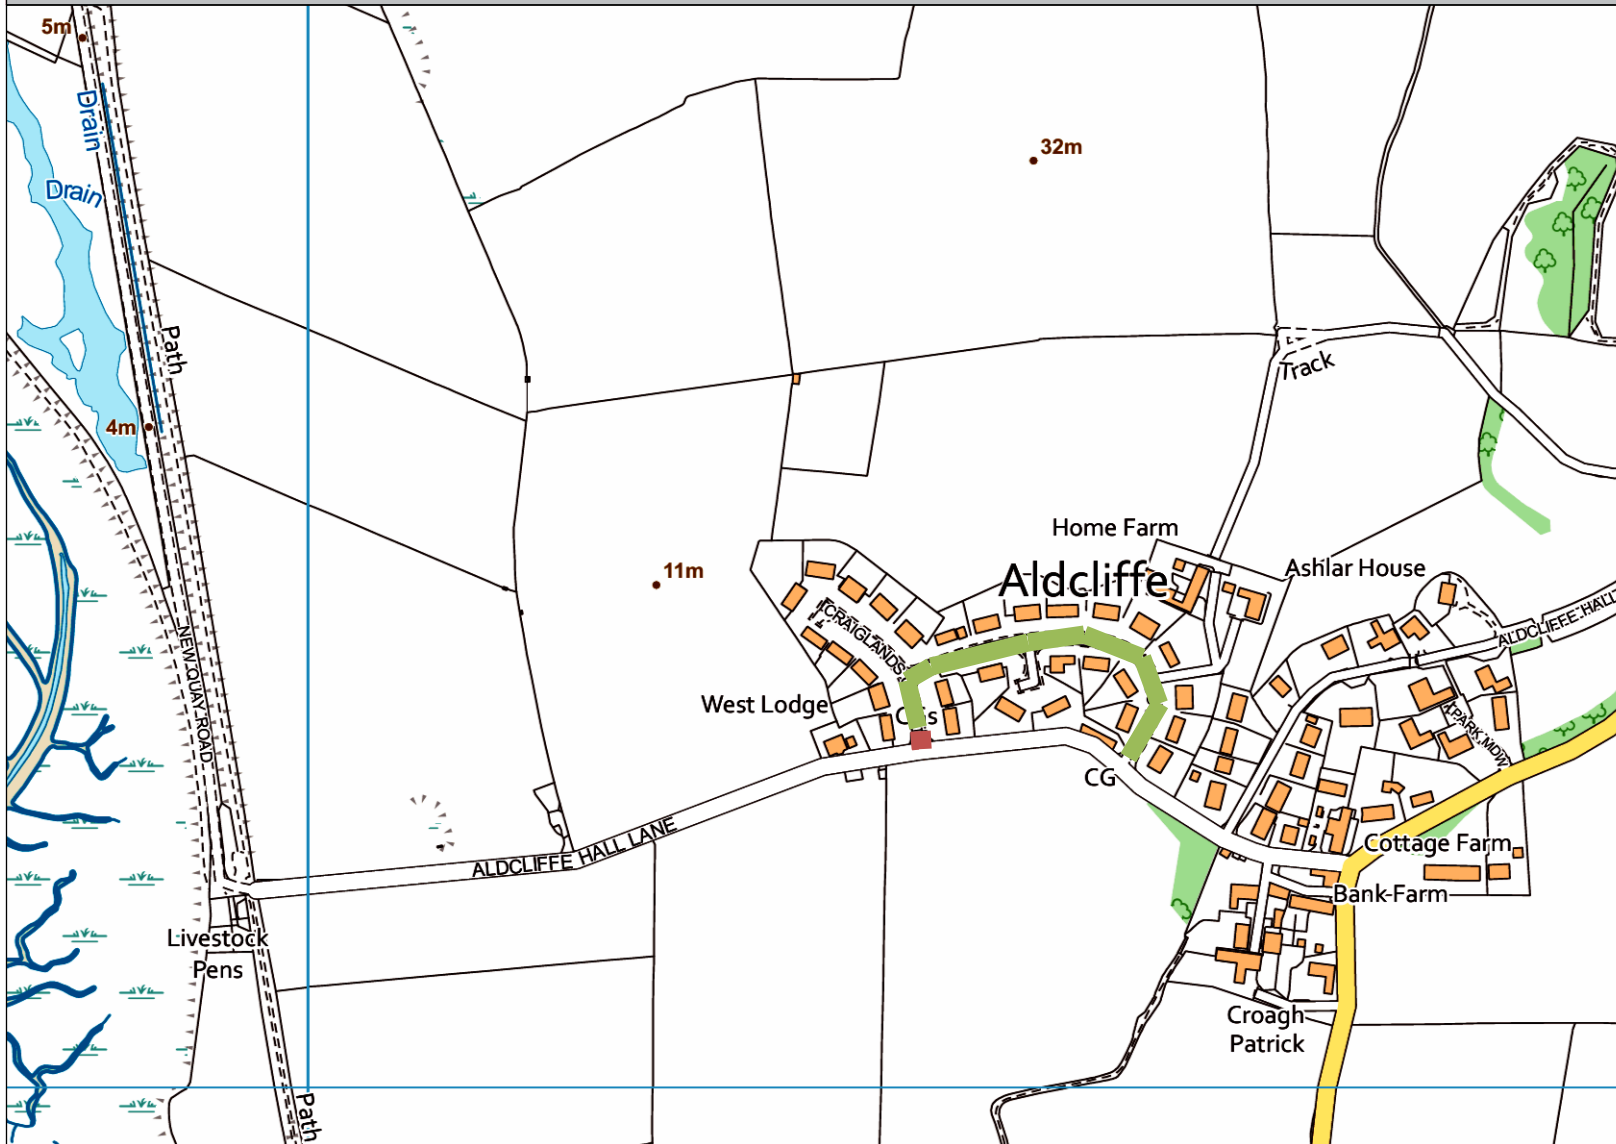

# Lancashire Map

Author:

Date Created: 01/12/2023

Map Scale: 1:5,000  
Map Centre: 346338E 460338N